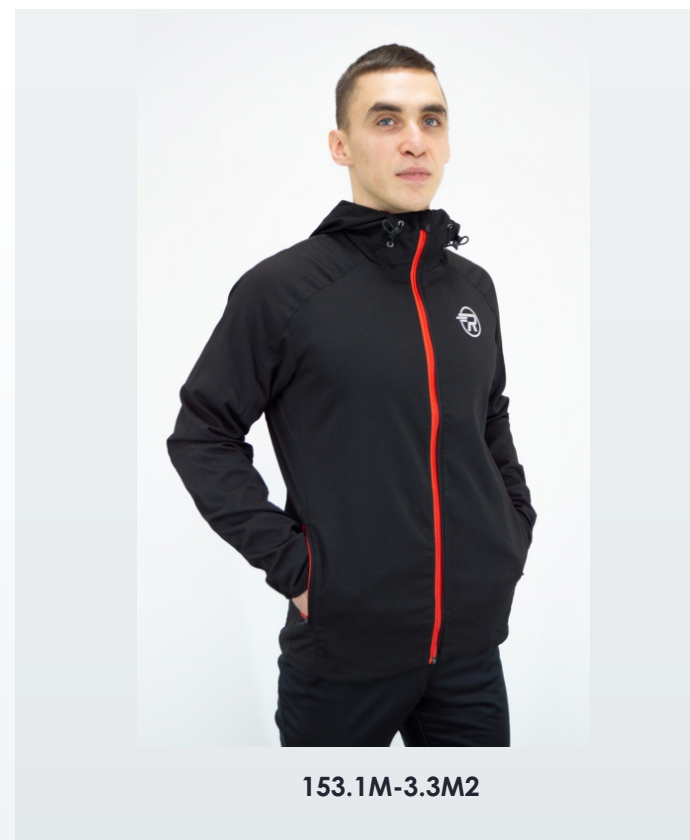

ВЕТРОВКИ

АПТ. 153.1

ВЗРОСЛЫЕ РАЗМЕРЫ:	RU	42	44	46	48	50	52	54	56
		XXS	XS	S	M	L	XL	2XL	3XL
	EUR	36	38	40	42	44	46	48	50

Ветровка RAY Sprint (MEN)

Ветровка RAY изготовлена из легкого водонепроницаемого материала. Идеально подходит как для занятий спортом так и для повседневной носки. Изготовлена на 100% из полиамида, что обеспечивает ей устойчивость к истираниям, многократным изгибам, достаточной прочностью и формоустойчивостью. Быстро сохнет и отталкивает воду.

Материал: 100% ПЭ

Сезон: лето

Температурный режим: 0°...+20С

153.1M-3.3M2