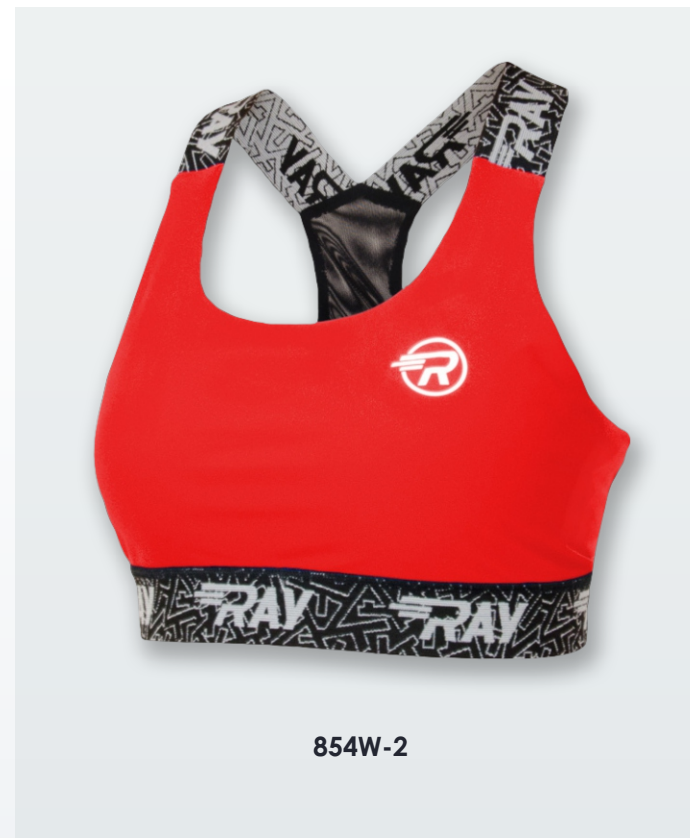

ТОПЫ

Арт. 854

ВЗРОСЛЫЕ РАЗМЕРЫ:	RU	42	44	46	48
		XXS	XS	S	M
	EUR	36	38	40	42

Топ RAY (WOMAN)

Спортивный топ-бра дарит полный комфорт во время тренировок благодаря влагоотводящей технологии, круглому вырезу и Y-образной спине. Майка топ обеспечивает вентиляцию и комфорт. Y-образная спина обеспечивает свободу движений. Круглый вырез подчеркивает женственность. Топы спортивные женские подходят для занятий в тренажерном зале, дома и на свежем воздухе.

Материал: 82% ПЭ+18% лайкра

Сезон: Лето

Температурный режим: +15°...+35С

854W-2