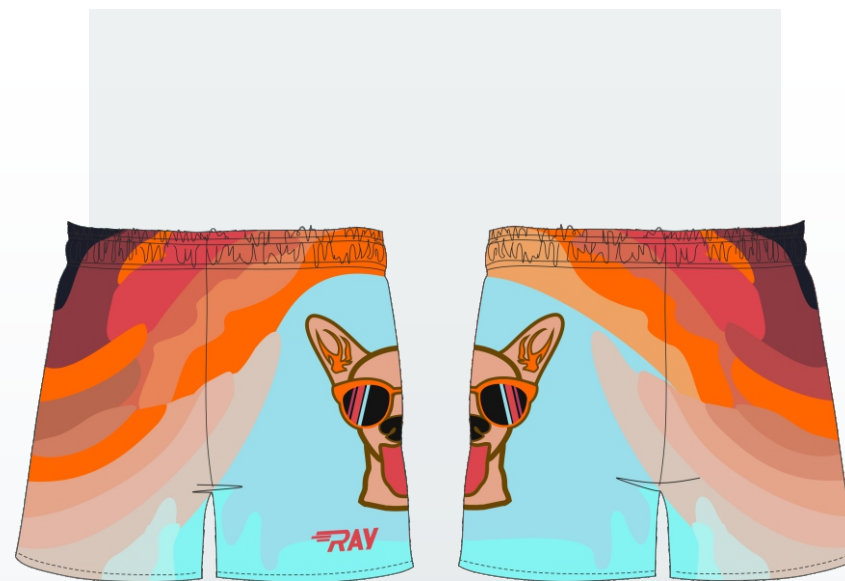

ШОРТЫ

АПТ. 749

RU	42	44	46	48	50	52
ВЗРОСЛЫЕ РАЗМЕРЫ:	XXS	XS	S	M	L	XL
EUR	36	38	40	42	44	46

Шорты RAY беговые (WOMAN)

Сочетают в себе достойные функциональные характеристики и простоту исполнения. Отличный выбор для всех любителей бега, от новичка до профессионального атлета.

Материал: 100% ПЭ

Сезон: Всесезонные

749W-263