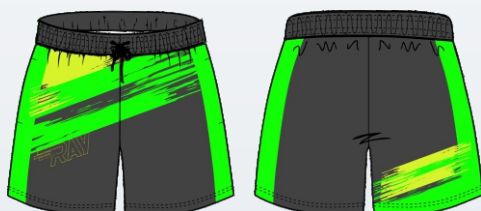

749W-P244

*Цены и размеры уточнять у менеджеров